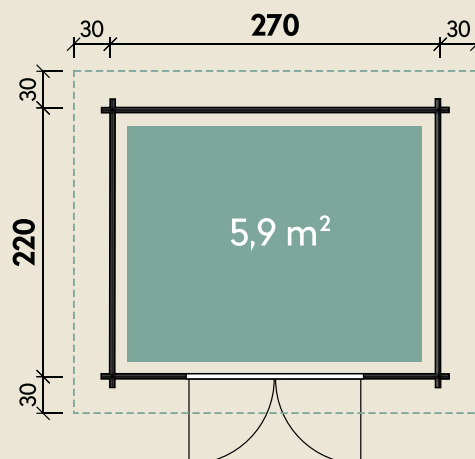

Mehr Produkte finden Sie
in unserem Katalog!

Art.-Nr. 540 302

DIMENSIONEN

	Bohlenstärke	40 mm
	Innenmaß	262 x 212 cm
	Sockelmaß	270 x 220 cm
	Gesamtmaß	330 x 280 cm
	Grundfläche	5,9 m ²
	Rauminhalt	14,2 m ³
	Firsthöhe	279 cm
	Seitenwandhöhe	217 cm
	Dachüberstand vorne/seitlich/hinten	30 cm
	Dachneigung	19 + 12 °
	Dachfläche	10,8 m ²
	Dachbretter	18 mm
	Fußboden	18 mm

TÜREN & FENSTER

	Doppeltür (Halbglas)	145 x 187 cm
	1 Einzel fenster feststehend (Normalglas)	20 x 100 cm

VERPACKUNG

	Paketmaß	
	Paket 1	295 x 120 x 71 cm
	Paket 2	200 x 100 x 15 cm
	Gesamtgewicht	756 kg

40 mm | 270 x 220 cm | 5,9 m²

5 JAHRE
GARANTIE

Die UVP-Preise finden Sie in der Preisliste oder unter:
www.finnhaus.de/downloads.php

Alle Preise sind empfohlene Verkaufspreise inklusive der gesetzlichen MwSt.
Weitere Informationen finden Sie unter: www.finnhaus.de oder im aktuellen Katalog.
Technische Änderungen, Druckfehler und Irrtümer vorbehalten.