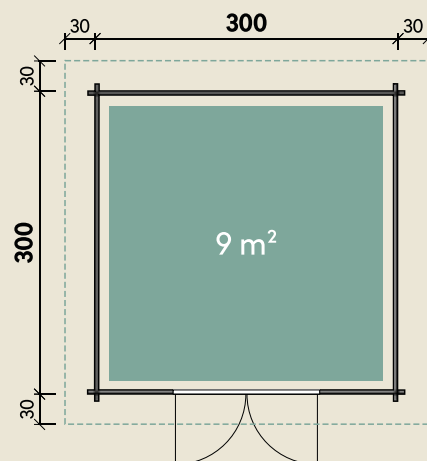

#### DIMENSIONEN

	Bohlenstärke	40 mm
	Innenmaß	292 x 292 cm
	Sockelmaß	300 x 300 cm
	Gesamtmaß	330 x 330 cm
	Grundfläche	9 m <sup>2</sup>
	Rauminhalt	21,7 m <sup>3</sup>
	Firsthöhe	279 cm
	Seitenwandhöhe	217 cm
	Dachüberstand vorne/seitlich/hinten	30 cm
	Dachneigung	17 + 10 °
	Dachfläche	10,8 m <sup>2</sup>
	Dachbretter	18 mm
	Fußboden	18 mm

#### TÜREN & FENSTER

	Doppeltür (Vollholz)	145 x 187 cm
	1 Einzelfenster feststehend (Normalglas)	20 x 100 cm

## Typ 1 (Vollholz-Tür)

Ein Modell - 5 Türvarianten  
Tür-Auswahl ohne Mehrpreis

40 mm | 300 x 300 cm | 9 m<sup>2</sup>

**5** JAHRE  
GARANTIE

Die UVP-Preise finden Sie in der Preisliste oder unter:  
[www.finnhaus.de/downloads.php](http://www.finnhaus.de/downloads.php)