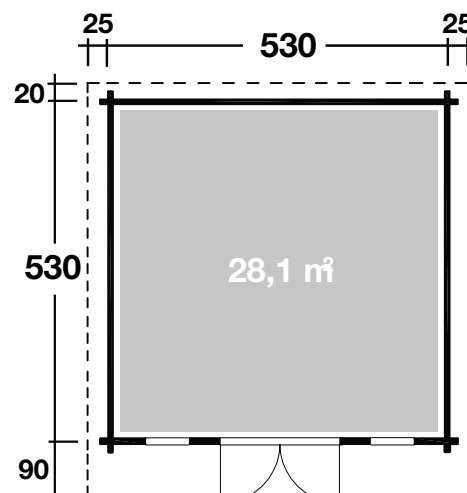

Weitere Informationen finden Sie unter: www.finnhaus.de oder im aktuellen Katalog.
Technische Änderungen, Druckfehler und Irrtümer vorbehalten.