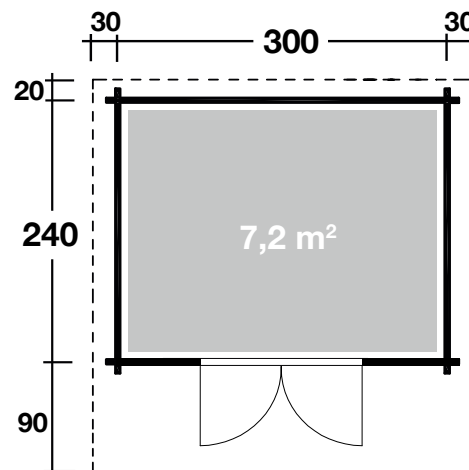

Weitere Informationen finden Sie unter: www.finnhaus.de oder im aktuellen Katalog.
Technische Änderungen, Druckfehler und Irrtümer vorbehalten.