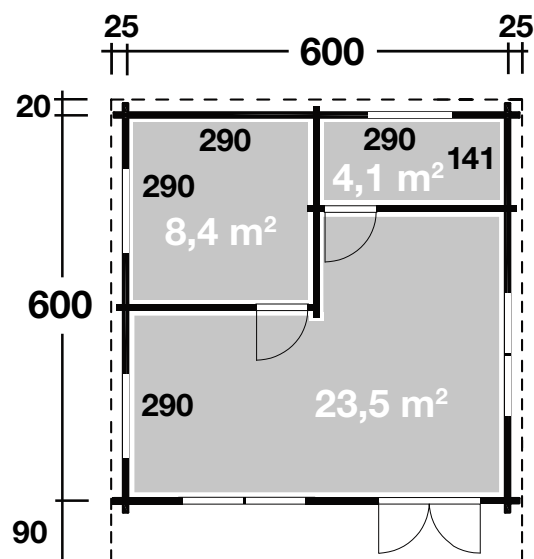

Weitere Informationen finden Sie unter: www.finnhaus.de oder im aktuellen Katalog.
Technische Änderungen, Druckfehler und Irrtümer vorbehalten.