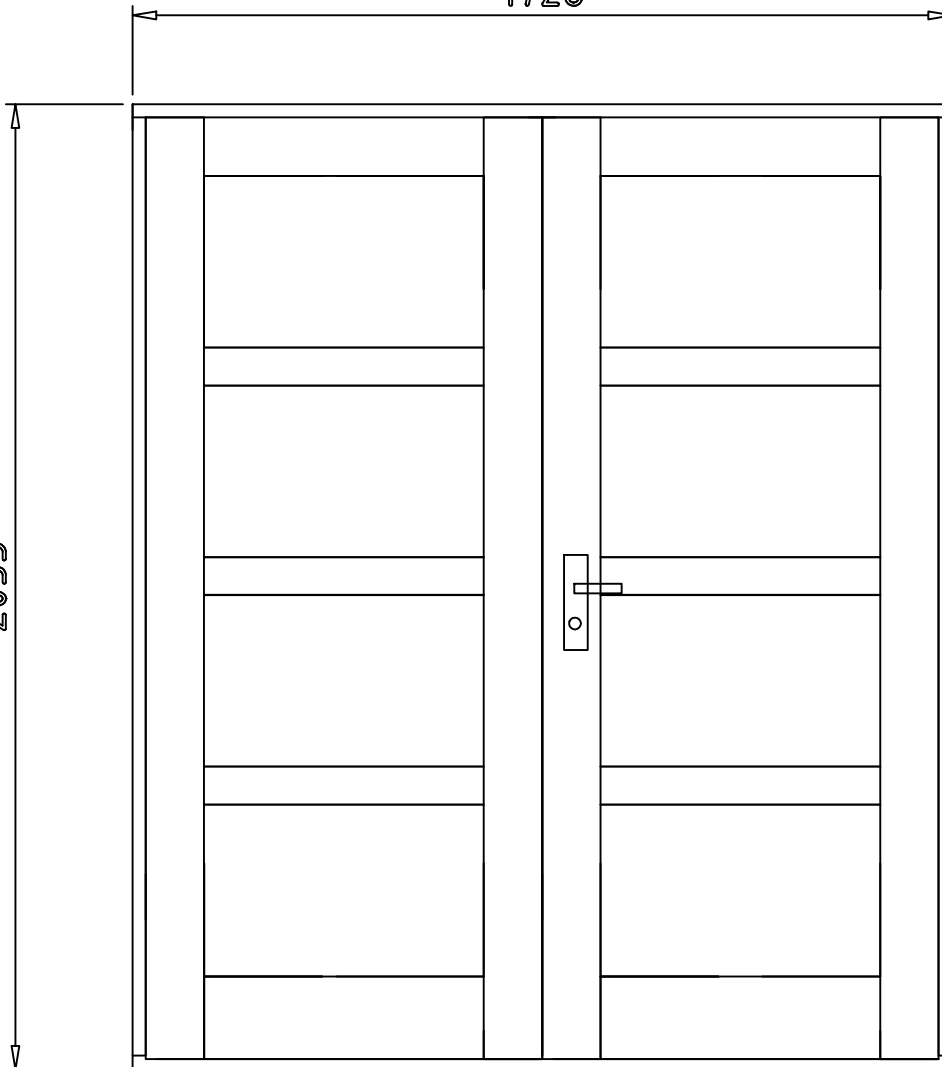

Doppeltür THOR / WALL 28-34

1728

2035

Inklusive PZ-Schloß und
Edelstahldrückergarnitur
Leimholz
Glasstärke: 3mm
Öffnung: DIN Rechts
Nach außen öffnend
Edelstahlschwelle

Rahmenmaß: 1728x2035
Loch-bzw. Einbaumaß: 1588x1965
Durchgangsmaße: 1488x1885
Glasmaße: 521x378