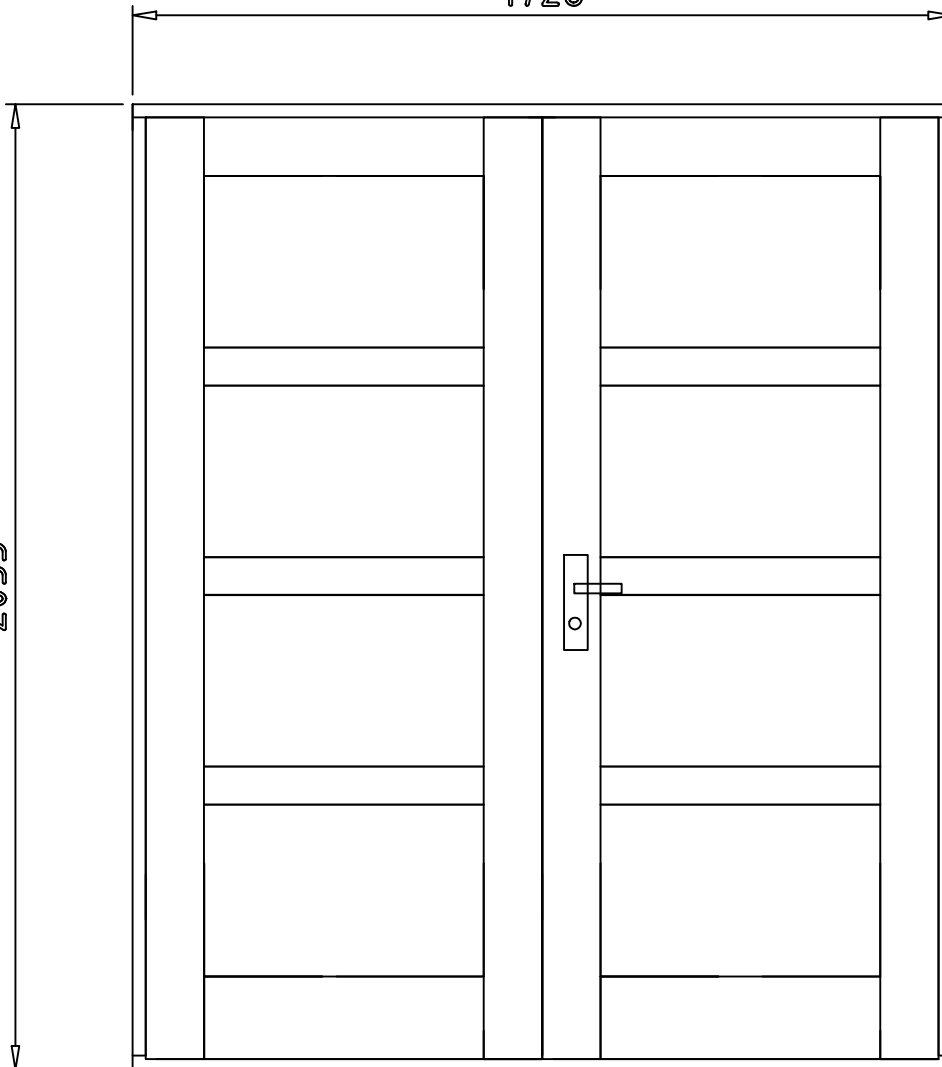

Doppeltür LEIF / WALL 28-34

1728

2035

Inklusive PZ-Schloß und
Edelstahldrückergarnitur
Leimholz
Glasstärke: 4mm milchglas
Öffnung: DIN Rechts
Nach außen öffnend
Edelstahlschwelle

Rahmenmaß: 1728x2035
Loch-bzw. Einbaumaß: 1588x1965
Durchgangsmaße: 1488x1885
Glasmaße: 521x378