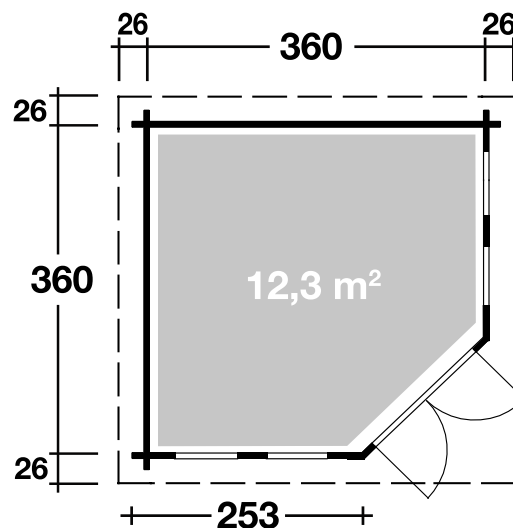

Mehr Produkte finden Sie
in unserem Katalog!

Art. 558 210

Katrin 58-B

58 mm / 360x360 cm / 12,2 m²

5 JAHRE
GARANTIE

Katrin wurde vom Kunden
farblich endbehandelt.

DIMENSIONEN

	Bohlenstärke	58 mm
	Innenmaß	348x348 cm
	Sockelmaß	360x360 cm
	Gesamtmaß	412x412 cm
	Grundfläche	12,2 m²
	Rauminhalt	33,2 m³
	Firsthöhe	314 cm
	Seitenwandhöhe	236 cm
	Dachüberstand uml.	26 cm

DACH

	Dachneigung	21°
	Dachfläche	19,7 m²
	Dachbretter	18 mm

TÜR/ FENSTER

	Doppeltür (Isoglas)	137,6x195,8 cm
	Einzelfenster (2 Stück, isoverglast, Einhand-Dreh-/Kipp)	48,6x167,6 cm
	Einzelfenster (2 Stück, isolierverglast, feststehend)	48,6x167,6 cm

FUSSBODEN

	Fußbodenbretter	28 mm

VERPACKUNG

	Paketabmessung	420x120x68 cm + DS/DH
	Paketgewicht	2.050 kg

ZUBEHÖR (zzgl.)

	9 VE Dachschindel Dachhaube 4-eckig Dachrinne Kunststoff 441B mit 2 KS-Ergän- zungssets K1B, anthrazit

Grundriss

Weitere Informationen finden Sie unter: www.finnhaus.de oder im aktuellen Katalog.
Technische Änderungen, Druckfehler und Irrtümer vorbehalten.