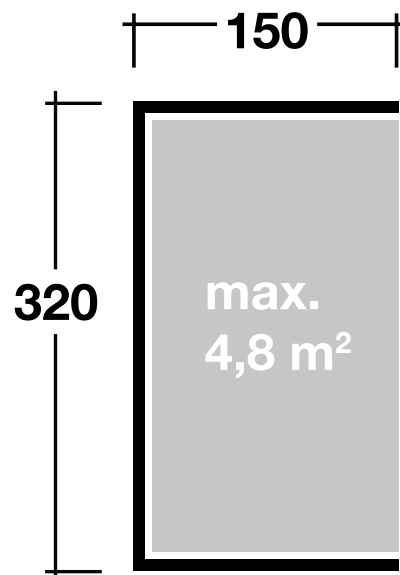

Mehr Produkte finden Sie
in unserem Katalog!

Art. 700 021

Schleppdach B

150x320 cm

DIMENSIONEN

Sockelmaß 150x320 cm

DACH

Dachfläche 5,8 m²

VERPACKUNG

Paketabmessung 340x60x30 cm

Paketgewicht 85 kg

ZUBEHÖR (zzgl.)

Dachschindel-Set Nr. 2
Dachrinne
Kunststoff 410B anthrazit
Alternativ Kunststoff 310B anthrazit

5 JAHRE
GARANTIE

Grundriss

Weitere Informationen finden Sie unter: www.finnhaus.de oder im aktuellen Katalog.
Technische Änderungen, Druckfehler und Irrtümer vorbehalten.